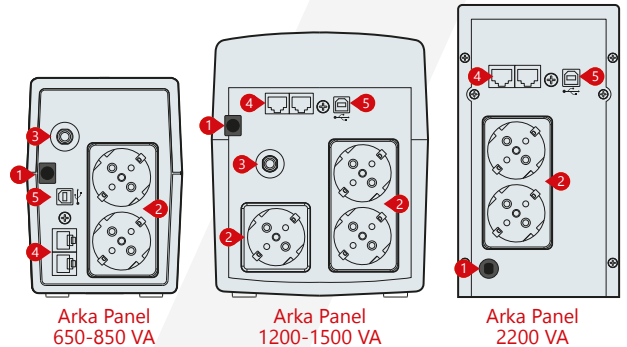

### ÖZELLİKLER

- LED Kontrol Paneli (650-850)
- LCD Kontrol Paneli (1200-1500-2200)
- Mikro İşlemcili Dijital Kontrol
- Ayarlanabilir Frekans
- Geniş Giriş Voltaj Aralığı
- Açılışta Kendini Test Etme
- Cold Start (Şebekesiz Aküden Başlatma)
- Auto Restart (Kesintiden Sonra Otomatik Başlatma)
- UPS Off Modunda Otomatik Akü Şarj
- USB Haberleşme Portu
- RJ11/RJ45 Protection
- Akıllı Akü Kontrol Sistemi
- Otomatik Sigorta

### DETAYLAR

1. AC Giriş
2. Çıkış
3. Sigorta
4. RJ11/RJ45
5. USB

Arka Panel  
650-850 VA

Arka Panel  
1200-1500 VA

Arka Panel  
2200 VA

POWER  
FORLIFE

**Aytemiz**  
**MAKELSAN**  
Kesintisiz Güç Kaynakları